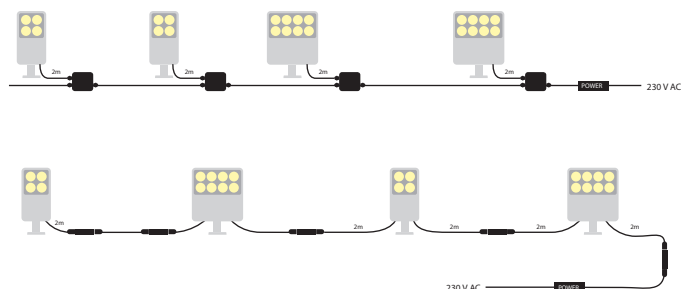

LUMERA M										
Measures / Weight	137 x 194 x 42 mm / 0,850 kg									
Power	25 W / 8 LEDs	25 W / 8 LEDs	25 W / 8 LEDs	27 W / 32 LEDs	27 W / 32 LEDs	27 W / 32 LEDs				
Color temperatures	2700K	3000K	4000K	Amber	Smart White 2700K - 5000K	RGBW				
Lumen output	9° - 1662 lm	9° - 1760 lm	9° - 1956 lm	9° - 1814 lm	9° - 1138lm/1340lm	9° - 270 lm	504 lm	182 lm	670 lm	1518 lm
	20° - 1448 lm	20° - 1534 lm	20° - 1704 lm	20° - 1592 lm	20° - 1004lm/1180lm	20° - 238 lm	442 lm	160 lm	590 lm	1336 lm
	40° - 1304 lm	40° - 1382 lm	40° - 1536 lm	40° - 1432 lm	40° - 904lm/1064lm	40° - 214 lm	398 lm	162 lm	532 lm	1202 lm
	10x48° - 1434 lm	10x48° - 1520 lm	10x48° - 1688 lm	10x48° - 1570 lm	10x48° - 986lm/1160lm	10x48° - 234 lm	436 lm	154 lm	580 lm	1320 lm
	55° - 1536 lm	55° - 1626 lm	55° - 1806 lm	55° - 1670 lm	55° - 1050lm/1236lm	55° - 248 lm	464 lm	164 lm	618 lm	1404 lm
75° - 1608 lm	75° - 1702 lm	75° - 1892 lm	75° - 1756 lm	75° - 1104lm/1300lm	75° - 260 lm	488 lm	172 lm	650 lm	1474 lm	
Luminaire efficiency	66 lm/W	70 lm/W	78 lm/W	65 lm/W	84 lm/W	56 lm/W				

MONOCOLOR ON/OFF CONNECTIONS
CONEXIONES ON/OFF MONOCOLOR