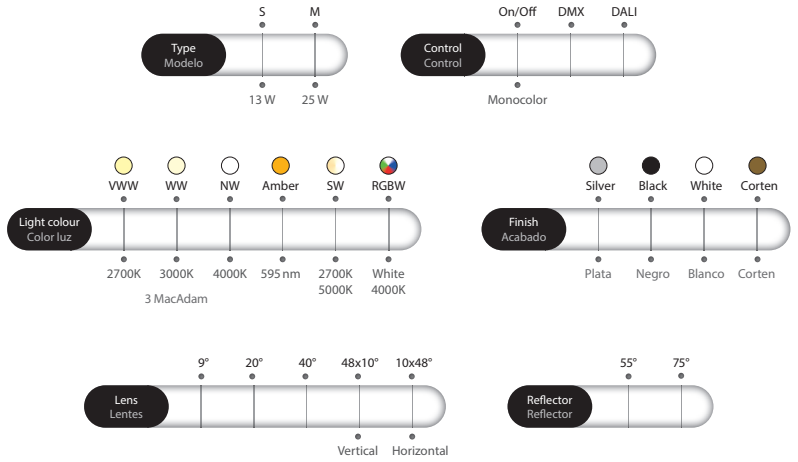

LUMERA S & M

selux

Données sujettes à modifications

LUMERA S										
Measures / Weight	77 x 194 x 42 mm / 0,550 kg									
Power	13 W / 4 LEDs	13 W / 4 LEDs	13 W / 4 LEDs	15 W / 16 LEDs	15 W / 16 LEDs	15 W / 16 LEDs				
Color temperatures	2700K	3000K	4000K	Amber	Smart White 2700K - 5000K	RGBW				
Lumen output	9° - 831 lm	9° - 880 lm	9° - 978 lm	9° - 907 lm	9° - 569 lm / 670 lm	9° - 135 lm	252 lm	91 lm	335 lm	759 lm
	20° - 724 lm	20° - 767 lm	20° - 852 lm	20° - 796 lm	20° - 502 lm / 590 lm	20° - 119 lm	221 lm	80 lm	295 lm	668 lm
	40° - 652 lm	40° - 691 lm	40° - 768 lm	40° - 716 lm	40° - 452 lm / 532 lm	40° - 107 lm	199 lm	81 lm	266 lm	601 lm
	10x48° - 717 lm	10x48° - 760 lm	10x48° - 844 lm	10x48° - 785 lm	10x48° - 493 lm / 580 lm	10x48° - 117 lm	218 lm	77 lm	290 lm	660 lm
	55° - 768 lm	55° - 813 lm	55° - 903 lm	55° - 835 lm	55° - 525 lm / 618 lm	55° - 124 lm	232 lm	82 lm	309 lm	702 lm
75° - 804 lm	75° - 851 lm	75° - 946 lm	75° - 878 lm	75° - 552 lm / 650 lm	75° - 130 lm	244 lm	86 lm	325 lm	737 lm	
Luminaire efficiency	65 lm/W	69 lm/W	77 lm/W	60 lm/W	83 lm/W	52 lm/W				